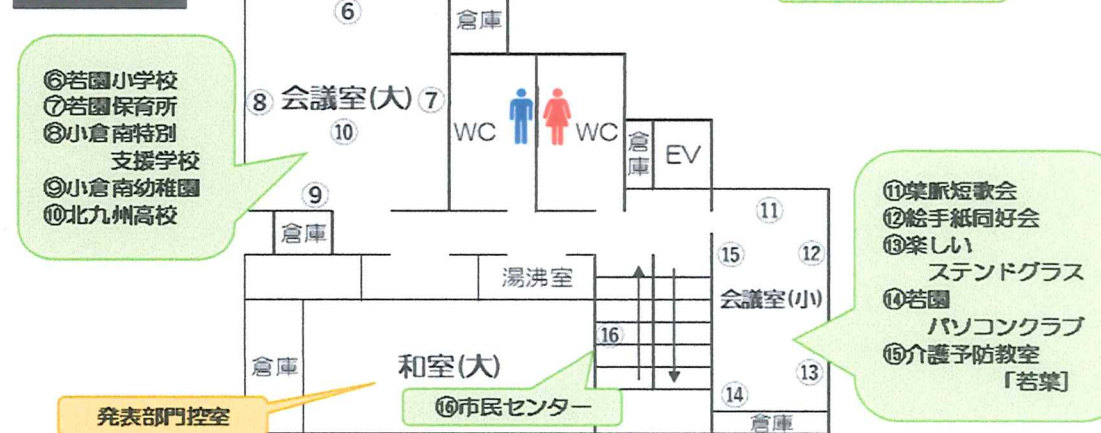

11月10日(日)【2日目】		
1	イキイキ体操	10:00 ~ 10:20
2	若園フォークダンスクラブ	10:20 ~ 10:40
3	カラオケ同好会ひばり	10:40 ~ 11:00
4	若園白扇会	11:00 ~ 11:20
5	マハロ	11:20 ~ 11:40
6	カラオケうたの森	11:40 ~ 12:00
★	昼食(休憩)	12:00 ~ 13:00
7	若園市民センター人権講演	13:00 ~ 14:00
8	若園楽園クラブ	14:00 ~ 14:20
9	ひまわりタイチ	14:20 ~ 14:40
10	閉会行事	14:40 ~ 15:00

11月9日(土)

- ☆パンクラブ
 - ・あんぱん(150円)
 - ・マフィン(150円)
- ☆若園校区自治連合会
 - ・焼きそば(400円)
 - ・お餅セット(300円)
- ☆ヘルスメイト若園
 - ・山菜おこわ(400円/パック)
- ☆ゆりかご会
 - ・コーヒー(200円/杯)

11月10日(日)

- ☆なごやか料理
 - ・おろしそば(500円/パック)
 - ・生そば(500円/2食入り)
- ☆ヘルスメイト若園
 - ・赤飯(400円/パック)
- ☆ゆりかご会

案内マップ

* 展示の場所は、当日多少変更になる場合がございます。ご了承下さい。

【1階案内図】

【2階案内図】

【駐車場案内図】

若園校区文化祭記念講演開催

LGBT 人権講演ライブ♪

テーマ【私は私】