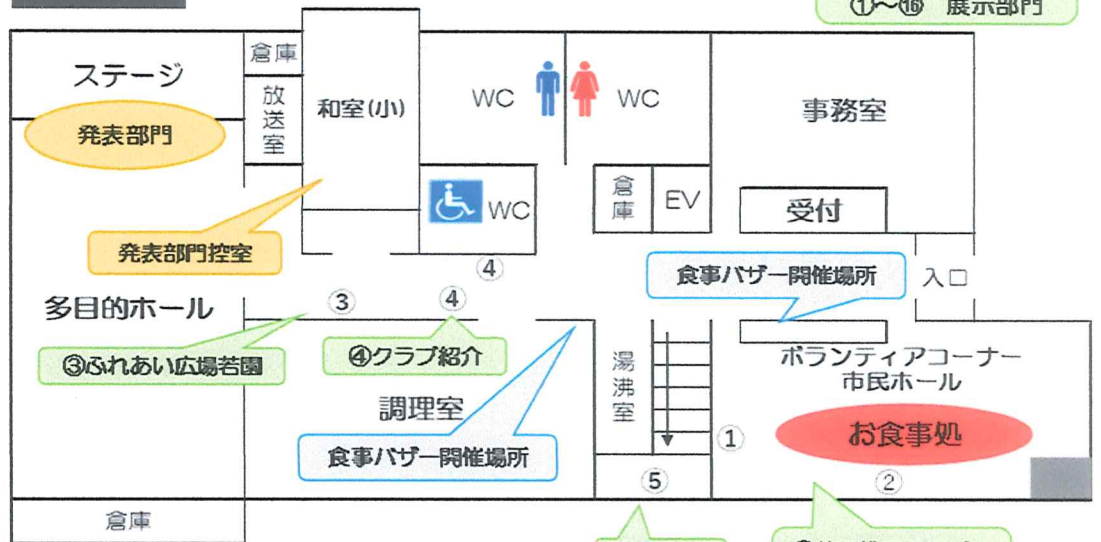

11月10日(日)【2日目】		
1	イキイキ体操	10:00 ~ 10:20
2	若園フォークダンスクラブ	10:20 ~ 10:40
3	カラオケ同好会ひばり	10:40 ~ 11:00
4	若園白扇会	11:00 ~ 11:20
5	マハロ	11:20 ~ 11:40
6	カラオケうたの森	11:40 ~ 12:00
★	昼食(休憩)	12:00 ~ 13:00
7	若園市民センター人権講演	13:00 ~ 14:00
8	若園楽園クラブ	14:00 ~ 14:20
9	ひまわりタイチ	14:20 ~ 14:40
10	閉会行事	14:40 ~ 15:00

11月9日(土)

- ☆パンクラブ
 - ・あんぱん(150円)
 - ・マフィン(150円)
- ☆若園校区自治連合会
 - ・焼きそば(400円)
 - ・お餅セット(300円)
- ☆ヘルスメイト若園
 - ・山菜おこわ(400円/パック)
- ☆ゆりかご会
 - ・コーヒー(200円/杯)

11月10日(日)

- ☆なごやか料理
 - ・おろしそば(500円/パック)
 - ・生そば(500円/2食入り)
- ☆ヘルスメイト若園
 - ・赤飯(400円/パック)
- ☆ゆりかご会

案内マップ

* 展示の場所は、当日多少変更になる場合がございます。ご了承下さい。

【1階案内図】

【2階案内図】

【駐車場案内図】

若園校区文化祭記念講演開催

LGBT 人権講演ライブ♪

テーマ【私は私】

11月10日(日) 13:00~14:00

若園市民センター 1階 多目的ホール

☆定員: 60名

☆対象: どなたでも

☆講師: 音楽インストラクター

リンパドレナージュセラピスト
ROSE(ローズ)氏

~思いやりの心をはぐくむ~

一人ひとりが自分らしく、ありがとう命